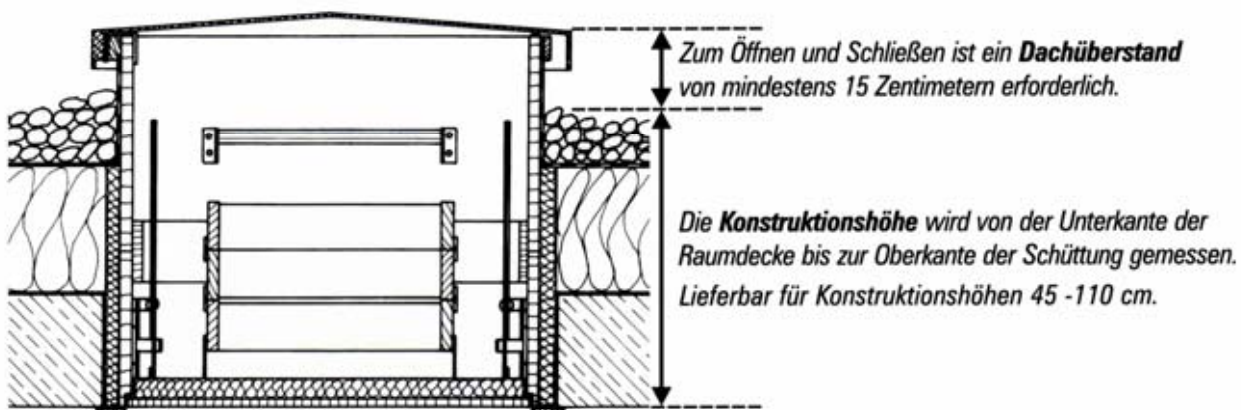

Zeichnung: Bodentreppe mit Zusatzausstattung FlachdachAusstieg

Produktinformationen:

Deckel:	GFK-Satteldach
Kasten:	19mm hochwertige Tischlerplatte
Mechanik:	Hebelssystem mit Gasdruckfeder
Sicherheit:	Sperrknopf fixiert den Deckel in offener und geschlossener Position
Austrittsstufe:	serienmäßig
Kastenhöhe:	immer 35cm